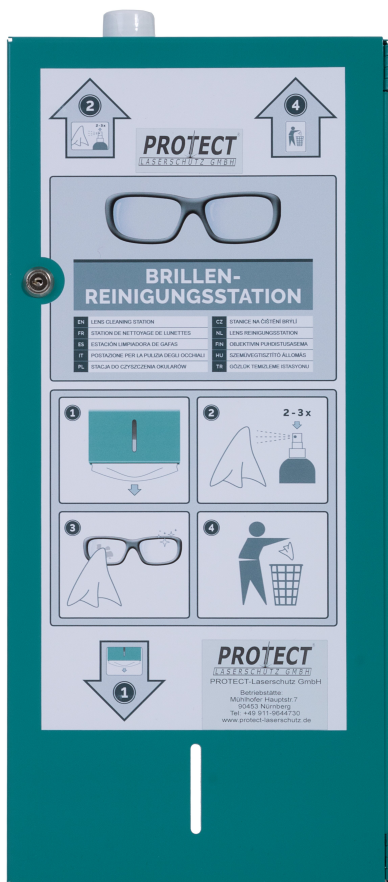

Reinigungsstation

Produktinformationen :

ARTIKEL-NR.: 970-ZUBE-R01

Produktgewicht: 0 g

Komplette Reinigungsstation - eine perfekte Lösung, um Ihre Brille sauber zu halten

Eigenschaften:

Unsere praktische Brillenreinigungsstation bietet alles was Sie brauchen zur Reinigung Ihrer Arbeitsschutzbrillen. Die abschließbare Brillenreinigungsstation wird aus robustem Stahlblech hergestellt und ist für die Wandmontage optimiert.

Die einfache graphische Darstellung auf der Frontseite erklärt die Handhabung zur regelmäßigen Reinigung von Schutzbrillen.

Die komplette Brillenreinigungsstation enthält:

- abschließbares Wandgehäuse 45 x 29 x 9 cm (HxBxT)
- ca. 500ml Reinigungsflüssigkeit ([Nachfüllflasche](#))
- 2 Packungen mit 2-lagiges und silikonfreies silikonfreies Papier mit je ca. 700 Blatt
- 1 Sprühpumpe