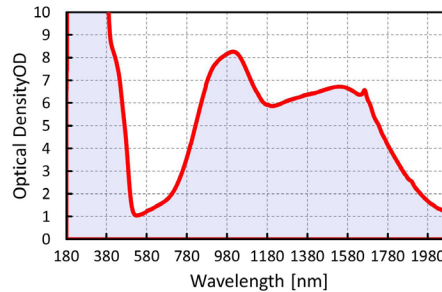

Filter: 0345

Frame color:	black/grey	black/white
Order-No.:	000-K0345-ONTO-52	000-K0345-ONTO-54

Laser type:	Supercontinuum, Nd:YAG-Diode
Filter color:	green
Filter material:	special plastic
Filter thickness:	approx. 2 mm
VLT:	11 %
Optical class:	1
Areas of refractive power:	0 dpt

Available Frames: ONTOR

Protection Levels

Wavelength (nm)	Expected protection levels (EN 207)	OD-Values
180 – 315	D LB10 + IR LB5 + M LB6Y	OD 10+
> 315 – 472	D LB6 + IRM LB8	OD 8+
> 472 – 480	DIRM LB6	OD 6+
> 480 – 484	DIRM LB5	OD 5+
> 484 – 488	DIRM LB4	OD 4+
> 488 – 494	DIRM LB3	OD 3+
> 494 – 500	DIRM LB2	OD 2+
> 500 – 512	DIRM LB1	OD 1+
650 – 730	DIRM LB1	OD 1+
> 730 – 775	DIRM LB2	OD 2+
> 775 – 805	DIRM LB3	OD 3+
> 805 – 835	DIRM LB4	OD 4+
PF CE		

Wavelength (nm)	Expected protection levels (EN 207)	OD-Values
> 835 – 865	DIRM LB5	OD 5+
> 865 – 890	DIRM LB6	OD 6+
> 890 – 960	D LB6 + IRM LB7	OD 7+
> 960 – 1050	D LB6 + IRM LB8	OD 8+
> 1050 – 1100	D LB6 + IRM LB7	OD 7+
> 1100 – 1400	DIRM LB6	OD 6+
> 1400 – 1760	DI LB4 + R LB3Y	OD 4+
> 1760 – 1830	DI LB3 + R LB3Y	OD 3+
> 1830 – 1910	DIR LB2	OD 2+
> 1910 – 2050	DIR LB1	OD 1+
> 5200 – 11500	DI LB4 + R LB3Y	OD 4+
PF CE