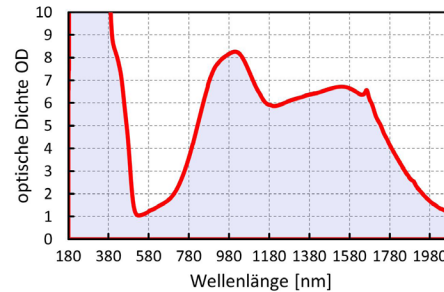

Filter: 0345

Gestellfarbe:	schwarz/grau	schwarz/weiß
Bestell-Nr.:	000-K0345-ONTO-52	000-K0345-ONTO-54

Laserart:	Supercontinuum, Nd:YAG-Diode
Filterfarbe:	grün
Filtermaterial:	Spezialkunststoff
Filterdicke:	ca. 2 mm
VLT:	11 %
Optische Klasse:	1
Flächenbrechwert:	0 dpt

Verfügbare Gestelle: ONTOR

Schutzstufen

Wellenlänge (nm)	Zu erwartende Schutzstufen (EN 207)	OD-Werte	Wellenlänge (nm)	Zu erwartende Schutzstufen (EN 207)	OD-Werte
180 – 315	D LB10 + IR LB5 + M LB6Y	OD 10+	> 835 – 865	DIRM LB5	OD 5+
> 315 – 472	D LB6 + IRM LB8	OD 8+	> 865 – 890	DIRM LB6	OD 6+
> 472 – 480	DIRM LB6	OD 6+	> 890 – 960	D LB6 + IRM LB7	OD 7+
> 480 – 484	DIRM LB5	OD 5+	> 960 – 1050	D LB6 + IRM LB8	OD 8+
> 484 – 488	DIRM LB4	OD 4+	> 1050 – 1100	D LB6 + IRM LB7	OD 7+
> 488 – 494	DIRM LB3	OD 3+	> 1100 – 1400	DIRM LB6	OD 6+
> 494 – 500	DIRM LB2	OD 2+	> 1400 – 1760	DI LB4 + R LB3Y	OD 4+
> 500 – 512	DIRM LB1	OD 1+	> 1760 – 1830	DI LB3 + R LB3Y	OD 3+
650 – 730	DIRM LB1	OD 1+	> 1830 – 1910	DIR LB2	OD 2+
> 730 – 775	DIRM LB2	OD 2+	> 1910 – 2050	DIR LB1	OD 1+
> 775 – 805	DIRM LB3	OD 3+	> 5200 – 11500	DI LB4 + R LB3Y	OD 4+
> 805 – 835	DIRM LB4	OD 4+	PF CE		
PF CE