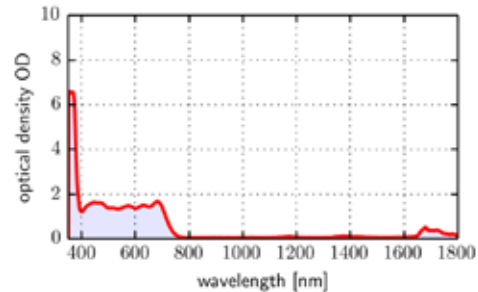

Filter: 0156

Frame color:	Silver
Order-No.:	000-K0156-GLAD-20

Laser type:	Alignment 400-700 nm
Filter color:	Grey
Filter material:	Special Plastic
Filter thickness:	approx. 1.5 mm
VLT:	3.5 %
Optical class:	1
Areas of refractive power:	0 dpt

Available Frames: GLADIATOR, OVERSPEC II,
SPECTOR, STARLIGHT, UNIVERSAL

Protection Levels

Certified protection levels (EN 208)
0,01W 2*E-6J 400-700 RB1
PF CE