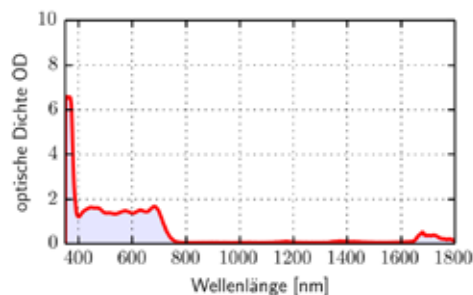

### Filter: 0156

Gestellfarbe:	Silber
Bestell-Nr.:	000-K0156-GLAD-20

Laserart:	Justierung 400-700 nm
Filterfarbe:	Grau
Filtermaterial:	Spezialkunststoff
Filterdicke:	ca. 1,5 mm
VLT:	3,5 %
Optische Klasse:	1
Flächenbrechwert:	0 dpt